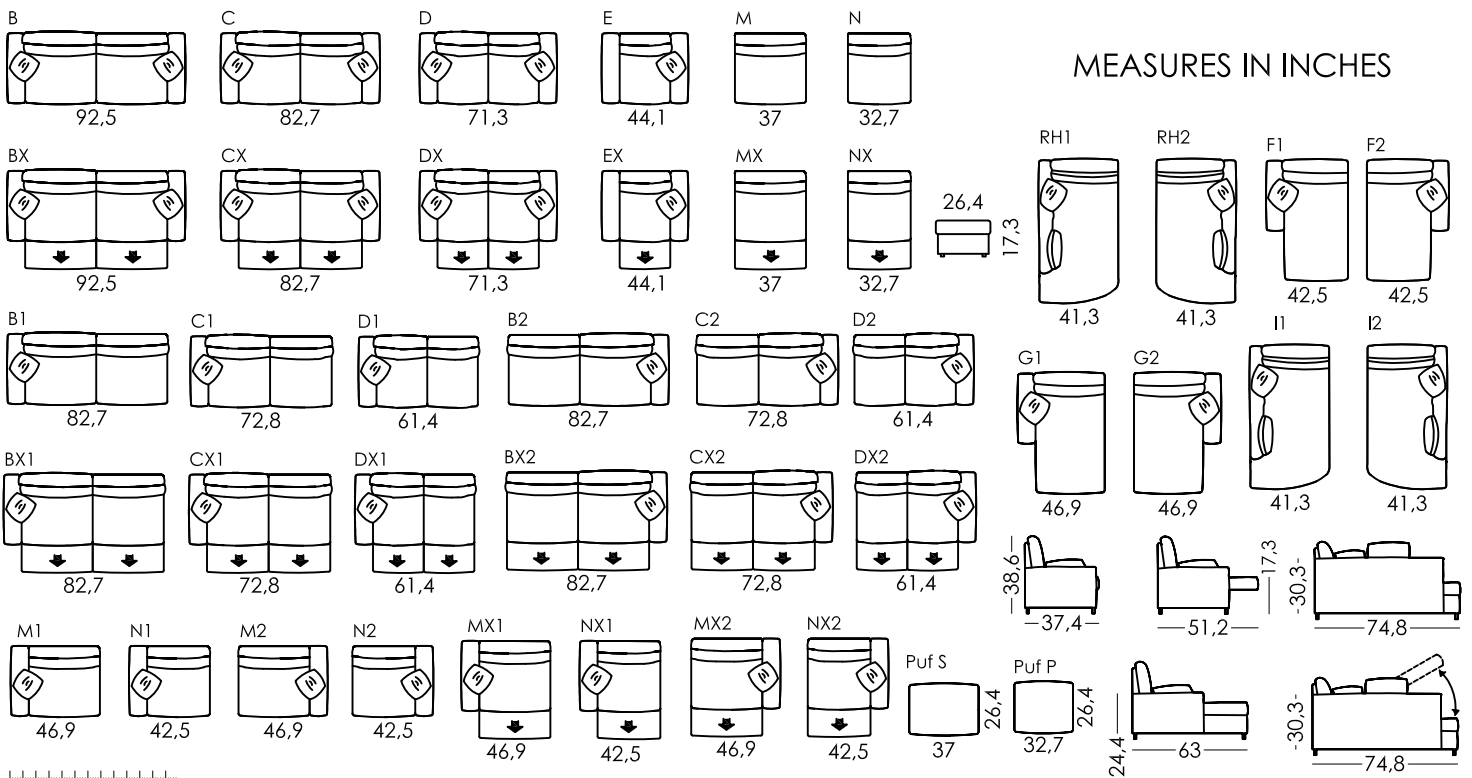

ALFRED

CROQUIS-SCHEMATICS

fama

RV.01

Es importante tener en cuenta que las medidas especificadas en catálogo, son informativas, y pueden ofrecer pequeñas diferencias.

All the measures, volumes and weights shown within this price list should be considered as informative; there may be little differences.

Les mesures indiquées dans ce tarif sont données à titre indicatif et peuvent légèrement variées en fonction de la nature des choix de tissus, de garnissage ou de finitions.

Alle Maße des Katalogs sollen nur als Information gesehen werden. Man kann kleine Unterschiede finden.